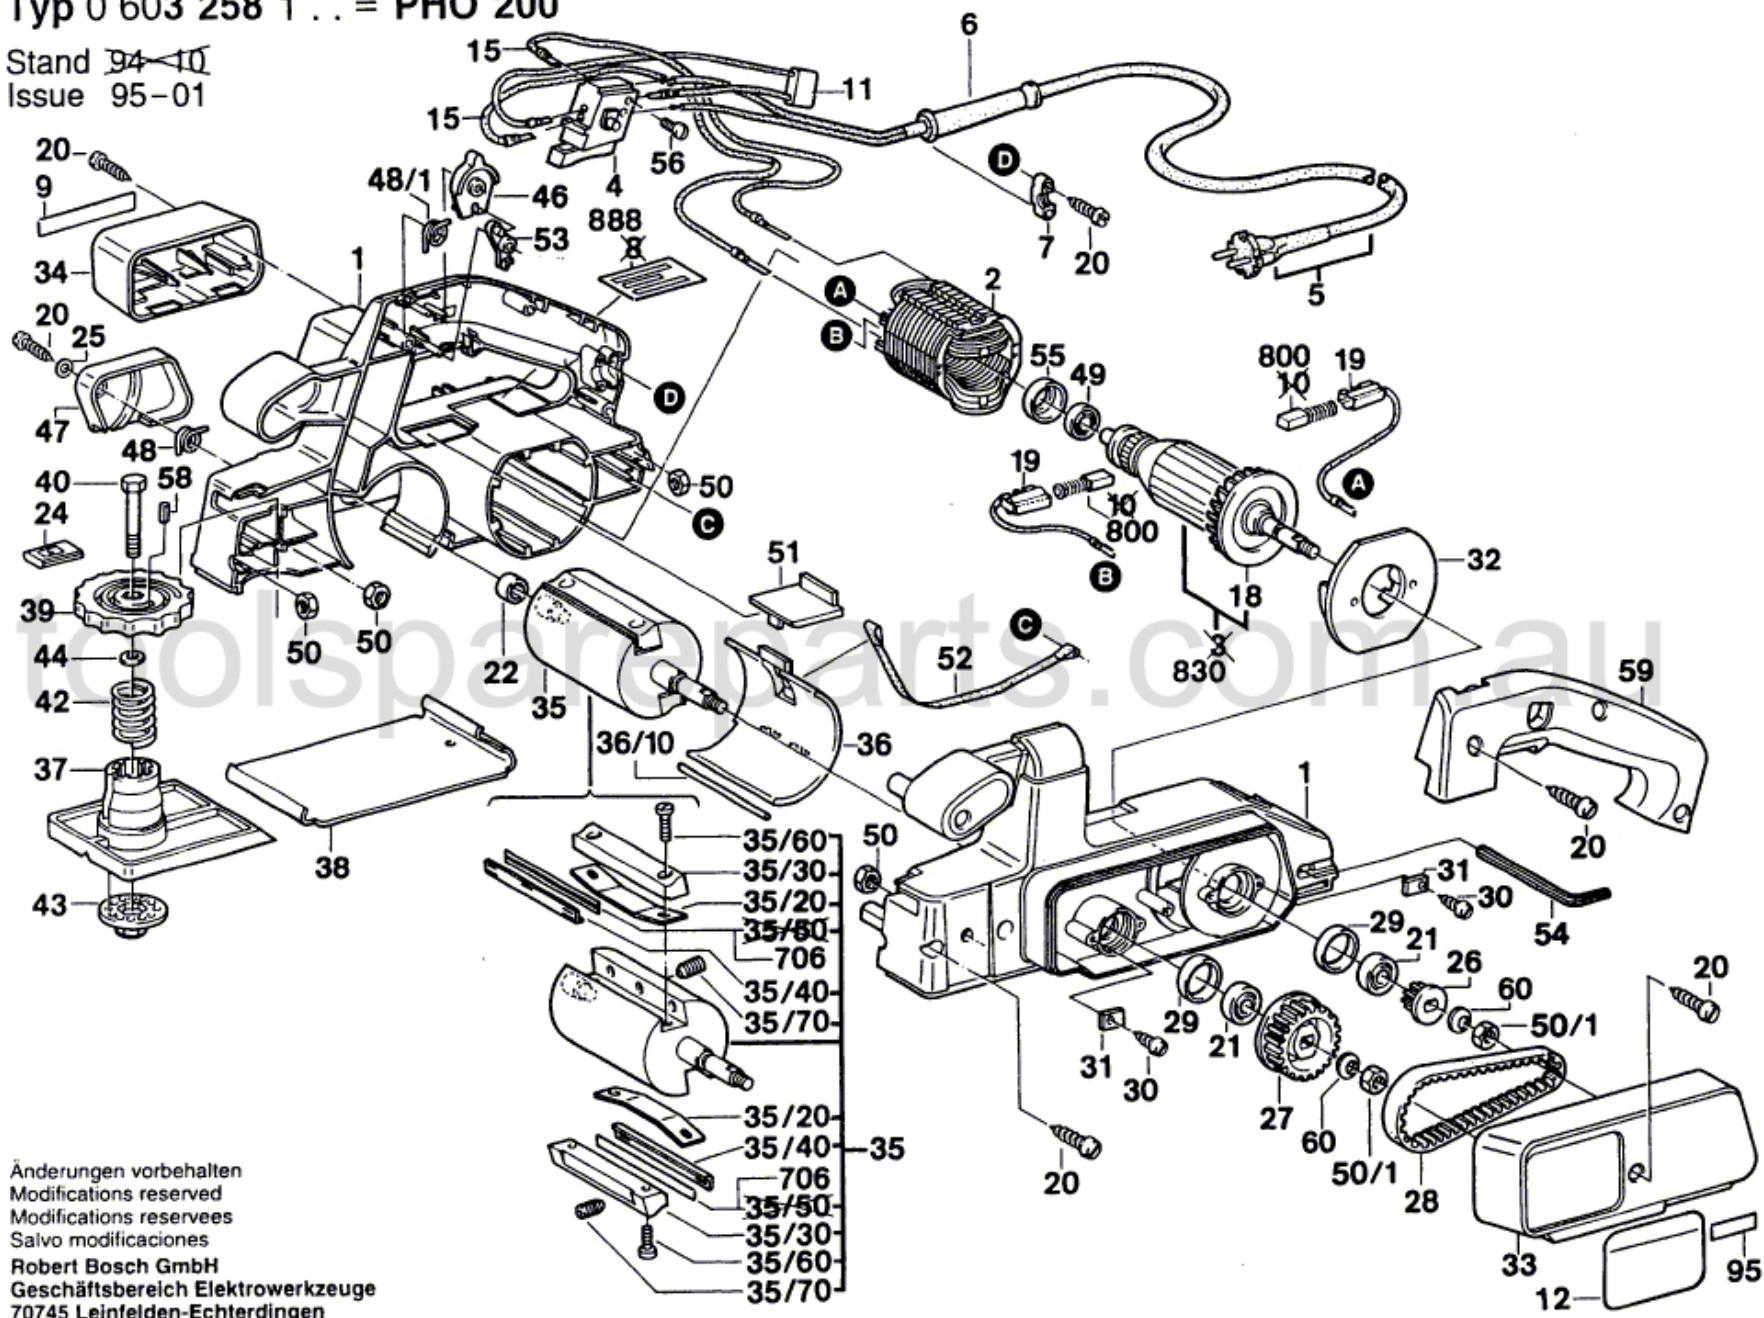

Typ 0 603 258 1.. = PHO 200

Stand ~~94-10~~
Issue 95-01

Änderungen vorbehalten
Modifications reserved
Modifications reserves
Salvo modificaciones
Robert Bosch GmbH
Geschäftsbereich Elektrowerkzeuge
70745 Leinfelden-Echterdingen